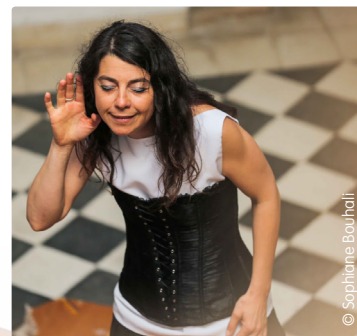

VILLEFONTAINE, bibliothèque des Roches, mercredi 18 mars, 10h30

> MARIE DRAGIC

Marie DRAGIC aime la proximité et l'intimité avec son public. Elle se nourrit de ses émotions autant qu'elle lui offre les siennes. Ses spectacles, tantôt poétiques, tantôt énergiques, captivent et séduisent les petits comme les grands. Certains contes se suffisent à eux-mêmes et ne demandent rien d'autre qu'un doux tapis pour ancrer leurs pieds et une bouche pour exprimer leur voix.

Jeune public.

L'ISLE D'ABEAU, médiathèque CAPI, mercredi 19 février, 10h30

FOUR, bibliothèque CAPI, jeudi 20 février, 17h

> IL ÉTAIT PLUSIEURS FOIS

Il était plusieurs fois et il était plusieurs conteurs, plusieurs conteurs ayant plusieurs histoires dans leurs sacs à malice. Histoires à dire, à murmurer, à faire jaillir et à crier ! Contes à rire, contes à frémir, temps de poésie, de musique, instants de complicité, le conte se conjugue à tous les goûts pour les petits et pour les grands.