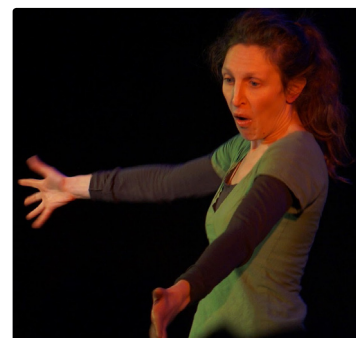

> « CONTES DU PAYS DU NORD DU MONDE » - DELPHINE THOUILLEUX

Je viens d'ici, mais j'habite ailleurs. J'habite tout au Nord du monde. Un pays où il y a 6 mois de nuit. Un ciel noir tout le temps même lorsqu'on est réveillé. Et 6 mois de jour. Le soleil tout le temps même lorsqu'on dort. Dans le pays du Nord du monde, il y a des gens comme vous et moi, des petits, des grands, mais aussi des Trolls et toutes sortes de créatures. Cela fait plein d'histoires ! En voici quelques-unes.

À partir de 4 ans.

ÉCLOSE-BADINIÈRES, salle de réunion du complexe sportif, samedi 15 février, 18h

LES ÉPARRES, salle socio-éducative, samedi 22 février, 18h

DOMARIN, salle Paul Chabert, vendredi 13 mars, 19h